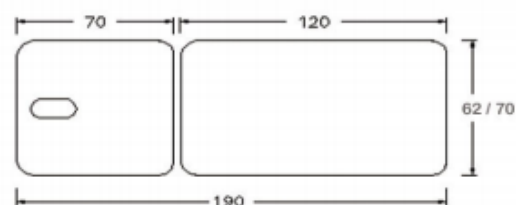

CAMILLA ELÉCTRICA E8R / HIDRÁULICA H8R

↑
47 a 86 eléctrica
47 a 86 hidráulica

Camilla manipulación de dos secciones, regulable en altura hidráulica o eléctricamente mediante mando de pie.

Cabezal abatible con una sola mano, mediante doble sistema de cremalleras, con agujero facial y tapón.

Sistema de ruedas desbloqueable para facilitar su traslado.

Incorpora en su base pata con nivelador para salvar posibles irregularidades del suelo.

Medidas: 190x70 cm

Colores tapicería:

11 NEGRO

12 BLANCO

19 BEIGE